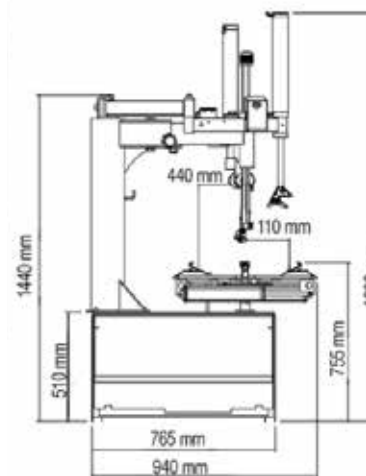

HDM706E 230V

DESAMONTADORA SEMI-AUTOMÁTICA CON 2 BRAZOS DE AYUDA

- Filtro regulador de aire / aceite
- Pistola de inflado con manómetro
- Barra de desmontaje neumático
- Cubo para jabón
- Protecciones de plástico para uña/garra

- Filtre régulateur air / huile
- Pistolet de gonflage avec manomètre
- Levier de démontage des pneus
- Seau à savon
- Protecteurs en plastique pour le bec de démontage/mors

13" - 25"

11" - 23"

1000 mm

3" - 14"

8 - 10 bar

2400 KG

1.1 KW

230V/1ph/50Hz

249 KG