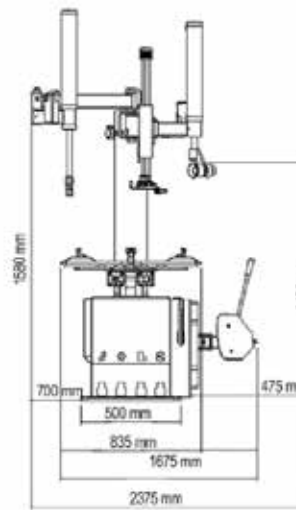

HDM706E 230V

DESAMONTADORA SEMI-AUTOMÁTICA CON 2 BRAZOS DE AYUDA

- Filtro regulador de aire / aceite
- Pistola de inflado con manómetro
- Barra de desmontaje neumático
- Cubo para jabón
- Protecciones de plástico para uña/garra

SEMI AUTOMATIC TYRE CHANGER WITH 2 ASSISTANT ARMS

- Air/oil filter regulator
- Tyre inflator with pressure gauge
- Tyre lever
- Soap bucket
- Plastic protectors for demount head/clamps

DÉMONTE - PNEUS SEMI - AUTOMATIQUE ACTION LATÉRAL AVEC 2 BRAS D'ASSISTANCE

- Filtre régulateur air / huile
- Pistolet de gonflage avec manomètre
- Levier de démontage des pneus
- Seau à savon
- Protecteurs en plastique pour le bec de démontage/mors

13" - 25"

11" - 23"

1000 mm

3" - 14"

8 - 10 bar

2400 KG

1.1 KW

230V/1ph/50Hz

249 KG