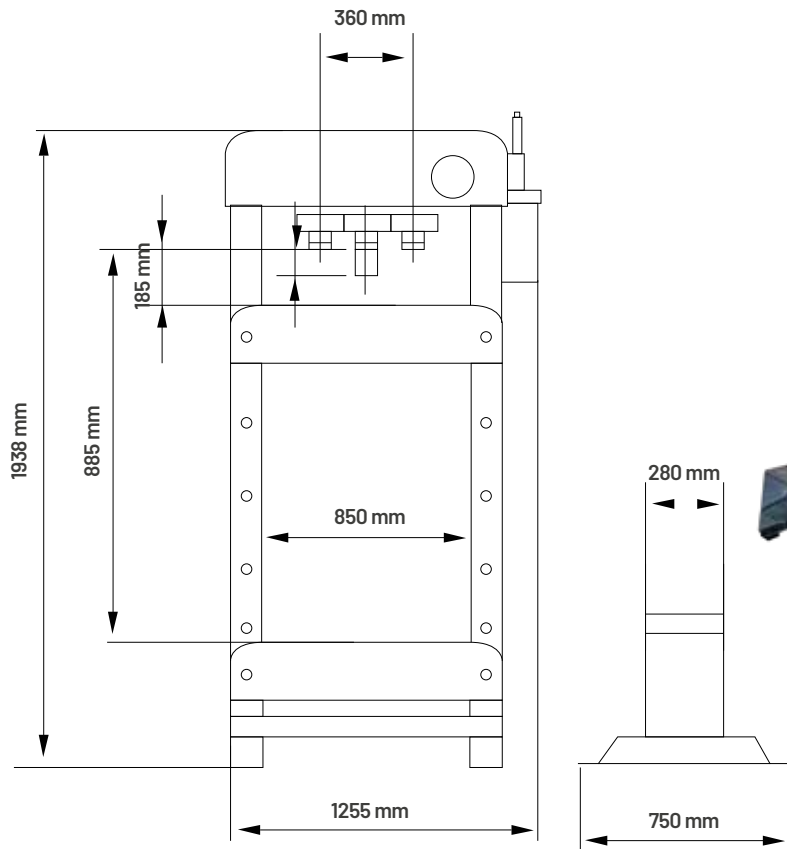

DA2321

HYDRAULIC | HYDRAULIQUE | HIDRÁULICA

 PRENSA HIDRÁULICA CON PEDAL NEUMÁTICO
100 T

 HYDRAULIC PRESS WITH PNEUMATIC PEDAL
100 T

 PRESSE HYDRAULIQUE AVEC COMMANDE À PIED
100 T

100T

100 T

885 mm

280 mm

1938 mm

850 mm

1255 mm

Kg
650 Kg

-  Pedal de accionamiento neumático
-  Pneumatic pedal
-  Commande à pied