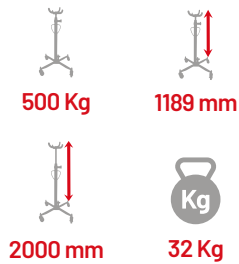

DA2133

GATO DE FOSO 500 Kg

Capacidad: 500 kg
 Altura mín: 1189 mm
 Altura máx: 2000 mm
 Peso: 32 kg

TRANSMISSION JACK 500 Kg

Capacity: 500 kg
 Min. height: 1189 mm
 Max. height: 2000 mm
 Weight: 32 kg

VÉRIN DE FOSSE 500 Kg

Capacité: 500 kg
 Hauteur min: 1189 mm
 Hauteur max: 2000 mm
 Poids: 32 kg

**500
Kg**

HYDRAULIQUE | HYDRAULIC | HIDRÁULICA