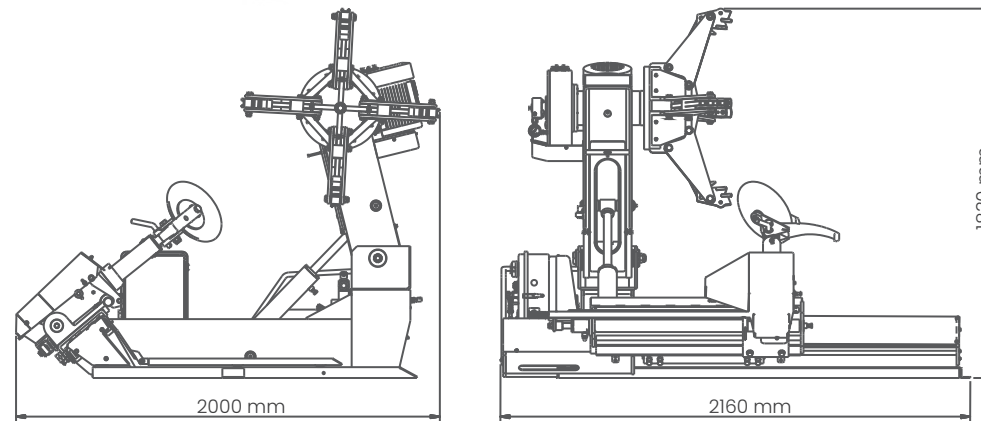

**DES MONTADORA INDUSTRIAL**

- Desmontadora electro-hidráulica para ruedas de camión, autobús, vehículos industriales y agrícolas
- Motor de giro de doble velocidad
- Equipada con carro hidráulico para el movimiento de la rueda y consola de control
- Garras de agarre con 3 posiciones
- Protectores de garras disponibles (ver en accesorios)
- Motor de bomba hidráulica: 400V/3ph/50Hz/1.5KW
- Motor de caja de cambios: 400V/3ph/50Hz/2.4 - 3.0KW

**HEAVY DUTY TYRE CHANGER**

- Heavy duty electro-hydraulic tyre changer for trucks and buses, industrial and agricultural vehicles.
- It is indeed a very efficient machine fully automatic with twin speed.
- Equipped with hydraulic slider and control box.
- 3 jaw positions.
- Protection kit for aluminum tyres available (see accessories)
- Hydraulic pump power: 400V/3ph/50Hz/1.5KW
- Gearbox power: 400V/3ph/50Hz/2.4-3.0KW

**DÉMONTE-PNEUS INDUSTRIEL**

- Démonte-pneus électro-hydraulique pour roues de camions, bus, véhicules industriels et agricoles
- Moteur à double vitesse de rotation
- Équipé d'un chariot hydraulique pour le mouvement des roues et d'une console de commande
- Griffes de préhension à 3 positions
- Protecteurs à griffes disponibles (voir accessoires).
- Moteur de pompe hydraulique : 400V/3ph/50Hz/1.5KW
- Moteur de boîte de vitesses : 400V/3ph/50Hz/2.4-3.0KW

**INCLUIDO - INCLUDED - INCLUS**

- Desmontable largo  
Long crowbar  
Lever de démontage long
- Desmontable de 20"  
Crowbar 20"  
Lever de démontage 20"
- Desmontable de 24"  
Crowbar 24"  
Lever de démontage 24"