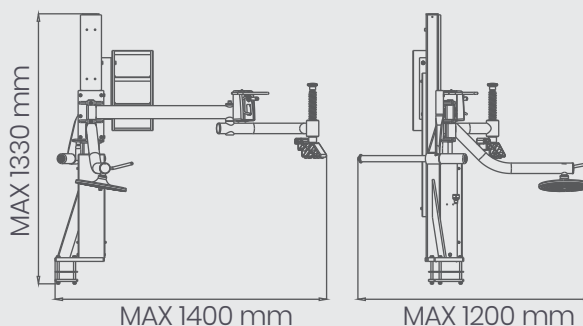

D E S M O N T A D O R A

AA320 BRAZO DE AYUDA PARA RUN FLAT Y PERFIL BAJO

- DM185TID2 230V
- DM185TID2 400V
- DM185A

Dimensiones:

AA320D BRAZO DE AYUDA PARA RUN FLAT Y PERFIL BAJO

- DM185D 230V
- DM185D 400V

Dimensiones:

AA390H BRAZO DE AYUDA PARA RUN FLAT Y PERFIL BAJO

- DM189HPD-S

Dimensiones: