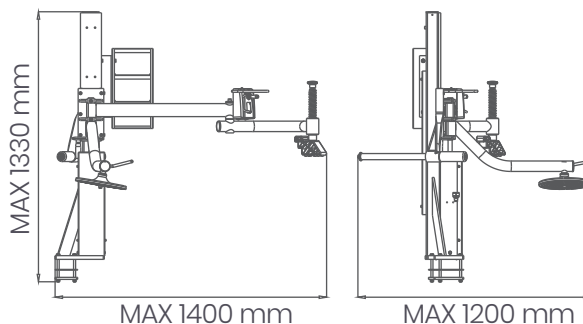

D E S M O N T A D O R A

AA320 BRAZO DE AYUDA PARA RUN FLAT Y PERFIL BAJO

- DM185TID2 230V
- DM185TID2 400V
- DM185A

Dimensiones:

AA320D BRAZO DE AYUDA PARA RUN FLAT Y PERFIL BAJO

- DM185D 230V
- DM185D 400V

Dimensiones:

AA390H BRAZO DE AYUDA PARA RUN FLAT Y PERFIL BAJO

- DM189HPD-S

Dimensiones: